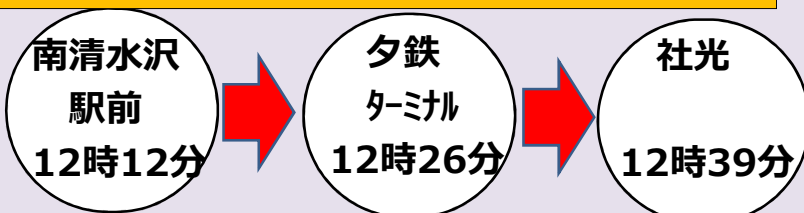

### 南部 ⇒ 清水沢方面への時刻表

清水沢行きデマンド

(バス停南部発)

**10時45分**

清水沢行きデマンド

(バス停南部発)

**14時00分**

デマンドからバスへの乗継の例

社光  
循環線

※赤字は日曜日、祝日、土曜日は運休。