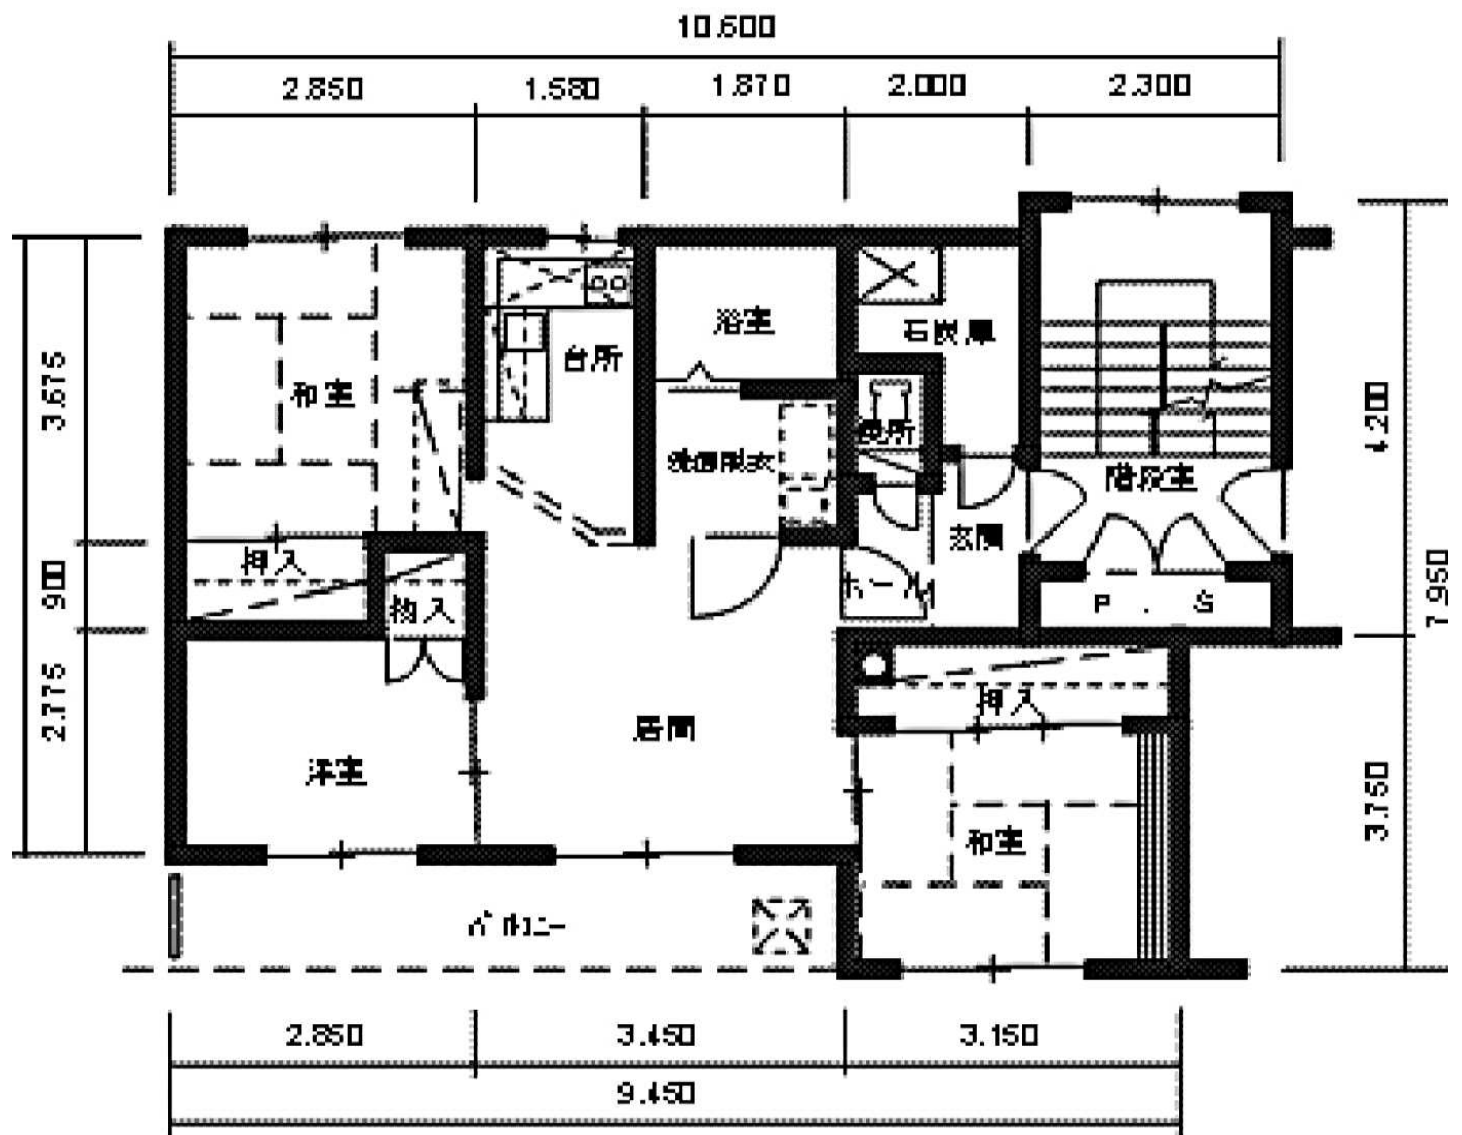

改良住宅

本町6丁目 改61

改62-1~2

S61.62年度建設

3棟 48戸

面積 67.2㎡

3LDK